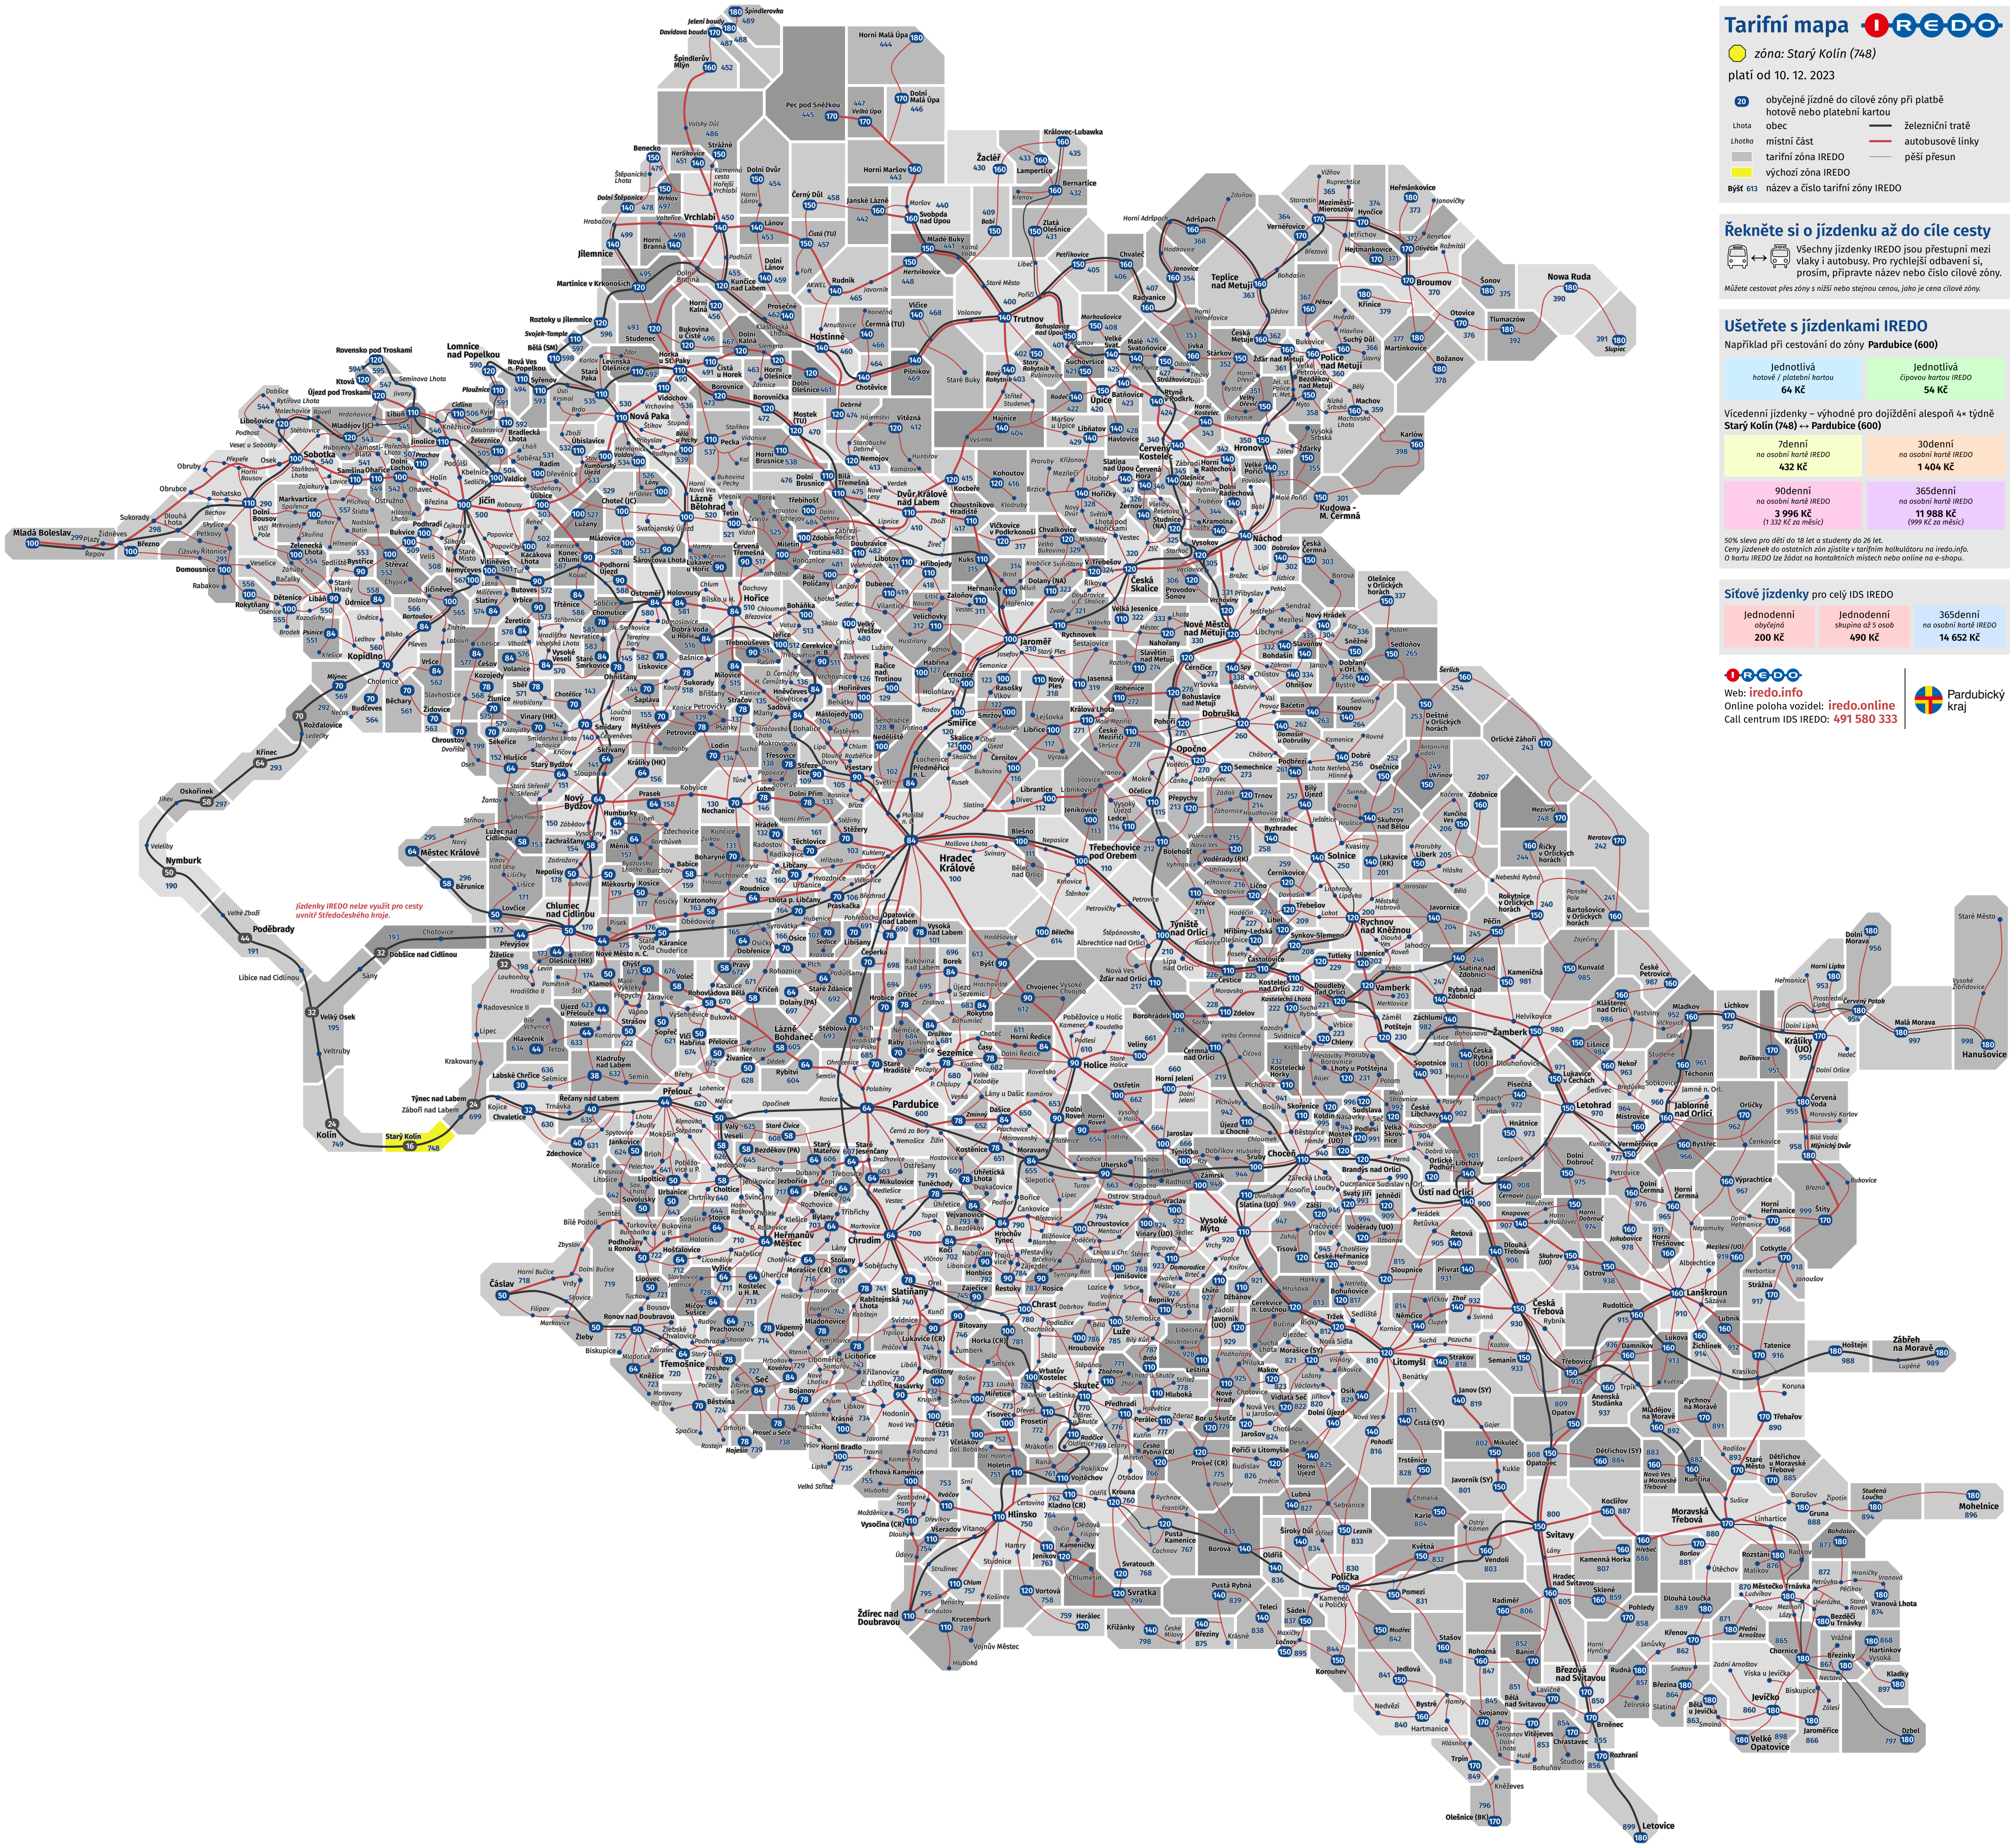

zóna: Starý Kolín (748)
 platí od 10. 12. 2023

20 obyčejné jízdenky do cílové zóny při platbě hotově nebo platební kartou

Lhota obec železniční trať
 Lhota místní část autobusové linky
 tarifní zóna IREDO
 výchozí zóna IREDO
 Být 613 název a číslo tarifní zóny IREDO

Ušetřete s jízdenkami IREDO

Například při cestování do zóny Pardubice (600)

Jednotlivá hotově / platební kartou 64 Kč	Jednotlivá číponou IREDO 54 Kč
Více denní na osobní kartě IREDO 432 Kč	30denní na osobní kartě IREDO 1 404 Kč
90denní na osobní kartě IREDO 3 996 Kč (1 332 Kč za měsíc)	365denní na osobní kartě IREDO 11 988 Kč (999 Kč za měsíc)

50% slevy pro děti do 14 let a studenty do 26 let.
 Cena jízdenek do ostatních zón zjistíte v tarifním kalkulátoru na iredo.info.
 O kartu IREDO lze žádat na kontaktních místech nebo online na e-shopu.

Pardubický kraj

Jízdenky IREDO nelze využít pro cesty vnitřní Středočeského kraje.